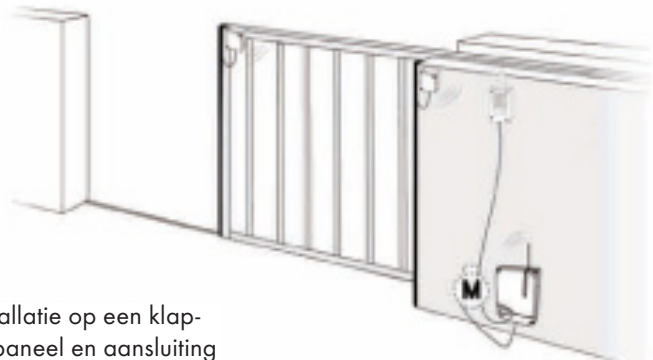

Het RadioBand systeem is het resultaat van onderzoek en ontwikkeling door ons team van elektronica deskundigen en voldoet aan alle wettelijke vereisten. RadioBand is een radiografisch communicatie systeem voor knelbeveiliging dat bestaat uit een zend- en ontvangst schakeling op 868 MHz met auto-test tussen zender en ontvanger.

Activering

Voorbeeld van installatie op een roldeur met controle paneel en RadioBand **RU**

Voorbeeld van installatie op een snelroldeur met controle paneel en RadioBand **RU**

Voorbeeld van installatie op een klapdeur met controle paneel en aansluiting voor RadioBand **RC-RCS** kaart

Voorbeeld van installatie op een schuifpoort met controle paneel en RadioBand **RU**

Accessories

EasyRoll

RadioBand **RU**

RadioBand **TBX**

RadioBand **TA**

RadioBand **RCS**