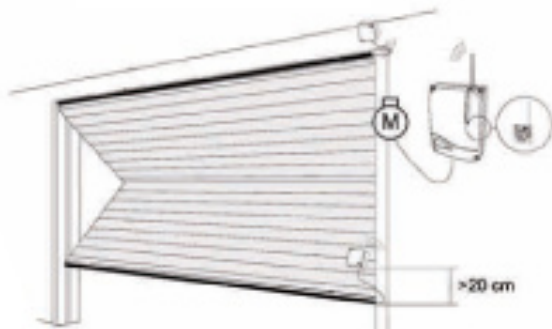

Het RadioBand systeem is het resultaat van onderzoek en ontwikkeling door ons team van elektronica deskundigen en voldoet aan alle wettelijke vereisten. RadioBand is een radiografisch communicatie systeem voor knelbeveiliging dat bestaat uit een zend- en ontvangst schakeling op 868 MHz met auto-test tussen zender en ontvanger.

Activering

Voorbeeld van installatie op een roldeur met controle paneel en RadioBand **RU**

Voorbeeld van installatie op een snelroldeur met controle paneel en RadioBand **RU**

Voorbeeld van installatie op een klapdeur met controle paneel en aansluiting voor RadioBand **RC-RCS** kaart