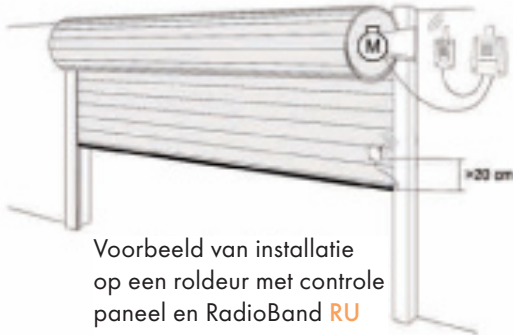

Het RadioBand systeem is het resultaat van onderzoek en ontwikkeling door ons team van elektronica deskundigen en voldoet aan alle wettelijke vereisten. RadioBand is een radiografisch communicatie systeem voor knelbeveiliging dat bestaat uit een zend- en ontvangst schakeling op 868 MHz met auto-test tussen zender en ontvanger.

Activering

Voorbeeld van installatie op een roldeur met controle paneel en RadioBand **RU**

Voorbeeld van installatie op een snelroldeur met controle paneel en RadioBand **RU**

Voorbeeld van installatie op een klapdeur met controle paneel en aansluiting voor RadioBand **RC-RCS** kaart

Voorbeeld van installatie op een schuifpoort met controle paneel en RadioBand **RU**

Accessories

EasyRoll

RadioBand **RU**

RadioBand **TBX**

RadioBand **TA**

RadioBand **RCS**