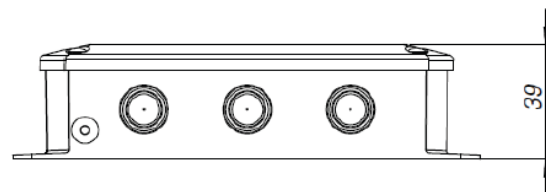

DW SCHAKELAARS

uitvoering: DW 5

uitvoering: DW 3

uitvoering: DW 3 W

uitvoering: DW 2

luchtinlaat (doorsnede: 3mm)

stekker (doorsnede: 4mm)

typeplaatje: (26x13mm)

vlakstekker (6,3x0,8mm)

tekening IP65 behuizing

type: 200

type: 300