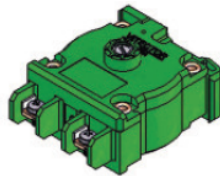

DW SCHAKELAARS

uitvoering: DW 5

uitvoering: DW 3

uitvoering: DW 3 W

uitvoering: DW 2

luchtinlaat (doorsnede: 3mm)

stekker (doorsnede: 4mm)

typeplaatje: (26x13mm)

vlakstekker (6,3x0,8mm)

tekening IP65 behuizing

type: 200

type: 300