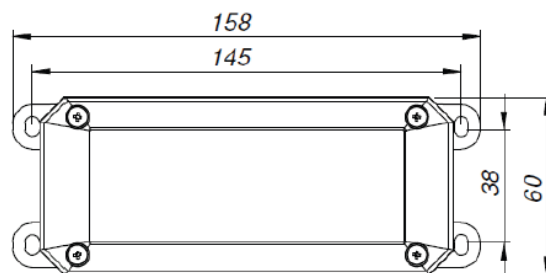

DW SCHAKELAARS

uitvoering: DW 5

uitvoering: DW 3

uitvoering: DW 3 W

uitvoering: DW 2

luchtinlaat (doorsnede: 3mm)

stekker (doorsnede: 4mm)

typeplaatje: (26x13mm)

vlakstekker (6,3x0,8mm)

tekening IP65 behuizing

type: 200

type: 300