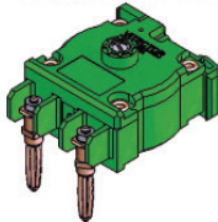

DW SCHAKELAARS

uitvoering: DW 5

uitvoering: DW 3

uitvoering: DW 3 W

uitvoering: DW 2

luchtinlaat (doorsnede: 3mm)

stekker (doorsnede: 4mm)

typeplaatje: (26x13mm)

vlakstekker (6,3x0,8mm)

tekening IP65 behuizing

type: 200

type: 300