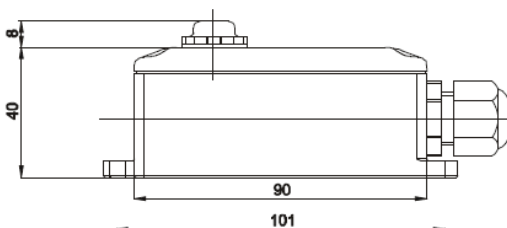

DW SCHAKELAARS

uitvoering: DW 5

uitvoering: DW 3

uitvoering: DW 3 W

uitvoering: DW 2

luchtinlaat (doorsnede: 3mm)

stekker (doorsnede: 4mm)

typeplaatje: (26x13mm)

vlakstekker (6,3x0,8mm)

tekening IP65 behuizing

type: 200

type: 300