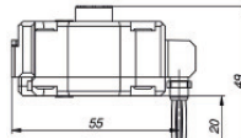

DW SCHAKELAARS

uitvoering: DW 5

uitvoering: DW 3

uitvoering: DW 3 W

uitvoering: DW 2

luchtinlaat (doorsnede: 3mm)

stekker (doorsnede: 4mm)

typeplaatje: (26x13mm)

vlakstekker (6,3x0,8mm)

tekening IP65 behuizing

type: 200

type: 300