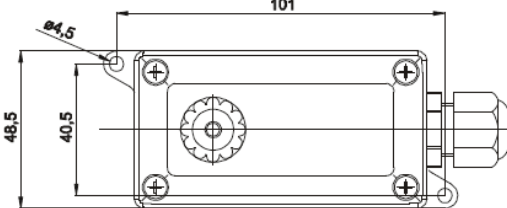

DW SCHAKELAARS

uitvoering: DW 5

uitvoering: DW 3

uitvoering: DW 3 W

uitvoering: DW 2

luchtinlaat (doorsnede: 3mm)

stekker (doorsnede: 4mm)

typeplaatje: (26x13mm)

vlakstekker (6,3x0,8mm)

tekening IP65 behuizing

type: 200

type: 300