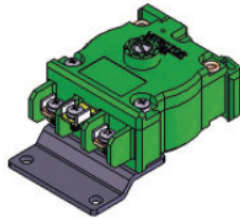

DW SCHAKELAARS

uitvoering: DW 5

uitvoering: DW 3

uitvoering: DW 3 W

uitvoering: DW 2

luchtinlaat (doorsnede: 3mm)

stekker (doorsnede: 4mm)

typeplaatje: (26x13mm)

vlakstekker (6,3x0,8mm)

tekening IP65 behuizing

type: 200

type: 300