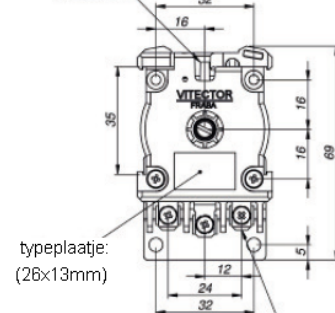

DW SCHAKELAARS

uitvoering: DW 5

uitvoering: DW 3

uitvoering: DW 3 W

uitvoering: DW 2

luchtinlaat (doorsnede: 3mm)

stekker (doorsnede: 4mm)

typeplaatje: (26x13mm)

vlakstekker (6,3x0,8mm)

tekening IP65 behuizing

type: 200

type: 300