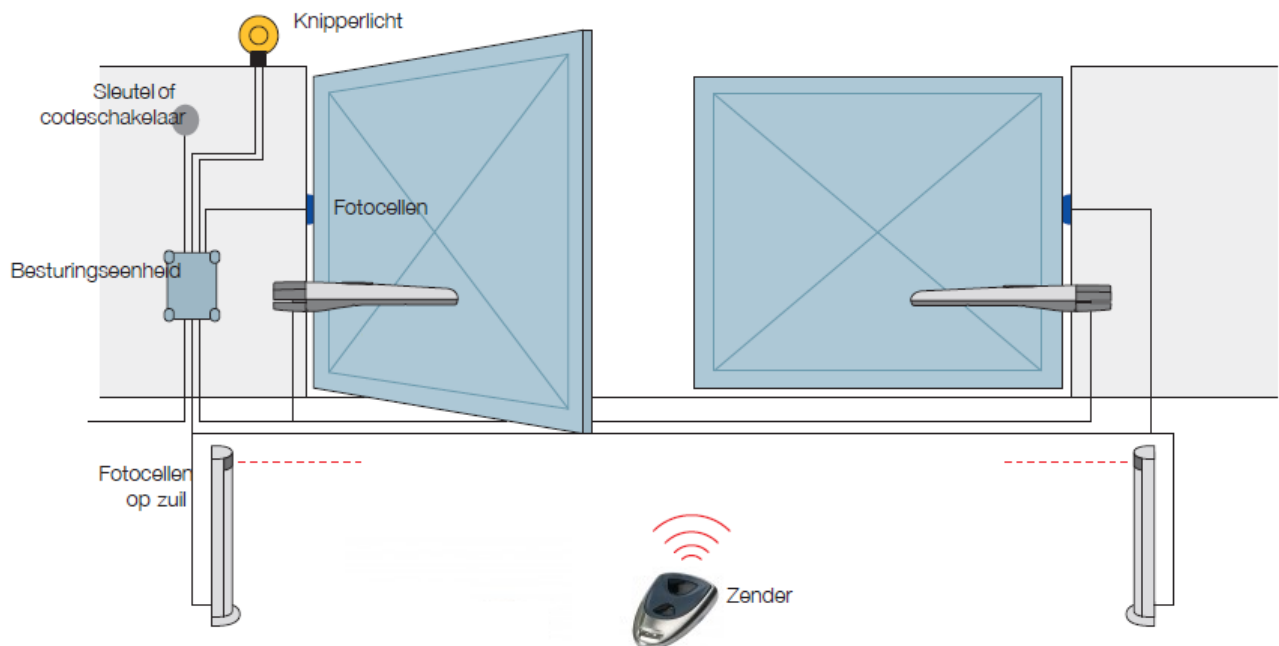

FOCUS serie

Technische gegevens

TYPEN:	FOCUS	FOCUS FLASH	FOCUS SLIM	AFAP20
Voeding	24Vac/dc	24Vac/dc	24Vac/dc	24Vac/dc
Stroomverbruik	80mA	140mA	50mA	80mA
Bereik	15m.	15m.	15m.	20m.
Richtbaar	Nee	nee	+180°(H); +5°(V).	+180°(H); +5°(V).
Uitgangen	1x NO/NC	1x NO/NC	1x NO/NC	1x NO/NC
Bedrijfstemp.	-20C / +55C	-20C / +55C	-20C / +55C	-20C / +60C
Bescherming	IP54	IP54	IP54	IP54
Afmetingen	100x62x28mm	100x62x28mm	110x35x30mm	100x38x36mm

Montagevoorbeeld