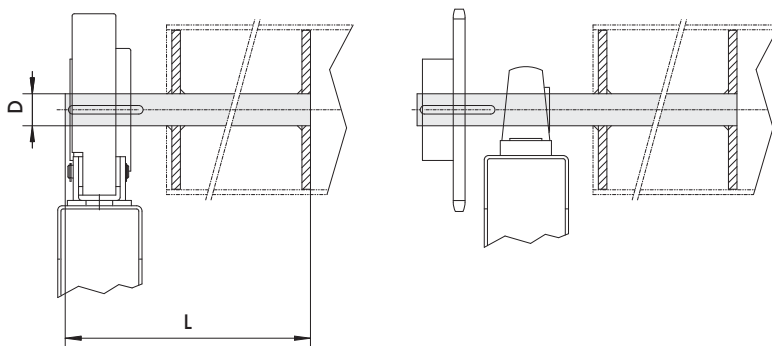

**3.1 Asstompen zonder spie, model A, voor:**

■ Lager of lager met kettingschijf

D	L	Art. nr.
25	350	40012327
30	600	40012328
40	600	40012329
50	600	40012330
55	600	40012663
60	600	40012331
70	700	40012332
80	800	40012664
100	980	40017002

**3.2 Asstompen met spie, model B, voor:**

■ Afrolbeveiliging of kettingwiel en lager

D	L	Spie	Art. nr.
30	600	8X7X70	30003002
40	600	12X8X70	30003003
50	600	14X9X70	30003004
60	600	18X11X100	30003005
70	700	20X12X100	30003006
80	800	22X14X100	30003184

**3.3 Asstompen met spie, model C, voor:**

■ Industriële opsteekaandrijvingen, model: SI en SIK, met pendelvoet

D	L	Spie	Art. nr.
25	350	8X7X100	30003007
30	600	8X7X120	30003008
40	600	12X8X120	30003009
55	600	16X10X140	30003185
60	700	18X11X140	30005035
100	980	28X16X210	30005173

D	D <sub>A</sub>	Wikkelbuis	Art. nr.
55	206	219,1X5,9	40001881
60	206	219,1X5,9	40000403
40	231	244,5X6,3	40000405
50	231	244,5X6,3	40000407
55	231	244,5X6,3	40011551
60	231	244,5X6,3	40001769
70	231	244,5X6,3	40000408
50	259	273,0X6,3	40000410
55	259	273,0X6,3	40010168
60	259	273,0X6,3	40000411
70	259	273,0X6,3	40000412
80	259	273,0X6,3	40000413
55	283	298,5X7,1	40012567
60	283	298,5X7,1	40000416
70	283	298,5X7,1	40000417
80	283	298,5X7,1	40000418
55	308	323,9X7,1	40012568
60	308	323,9X7,1	40000421
70	308	323,9X7,1	40000422
80	308	323,9X7,1	40000423