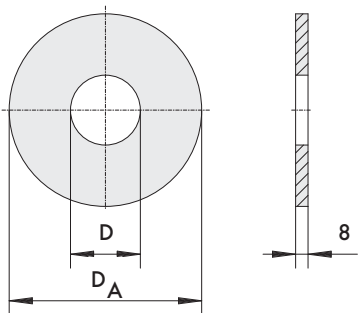

**3.3 Asstompen met spie, model C, voor:**

■ Industriële opsteekaandrijvingen, model: SI en SIK, met pendelvoet

D	L	Spie	Art. nr.
25	350	8X7X100	30003007
30	600	8X7X120	30003008
40	600	12X8X120	30003009
55	600	16X10X140	30003185
60	700	18X11X140	30005035
100	980	28X16X210	30005173

4 Lasschijven

D	D <sub>A</sub>	Wikkelbuis	Art. nr.
30	99	108,0X3,6	40000376
30	124	133,0X4,0	40000379
40	124	133,0X4,0	40000381
50	124	133,0X4,0	40000972
55	124	133,0X4,0	40012974
30	149	159,0X4,5	40000383
40	149	159,0X4,5	40000385
50	149	159,0X4,5	40000387
55	149	159,0X4,5	40011017
30	166	177,8X5,0	40000681
40	166	177,8X5,0	40000389
50	166	177,8X5,0	40000391
55	166	177,8X5,0	40000958
30	182	193,7X5,4	40001214
40	182	193,7X5,4	40000394
50	182	193,7X5,4	40000396
55	182	193,7X5,4	40010131
60	182	193,7X5,4	40000397
40	206	219,1X5,9	40000682
50	206	219,1X5,9	40000400

D	D <sub>A</sub>	Wikkelbuis	Art. nr.
55	206	219,1X5,9	40001881
60	206	219,1X5,9	40000403
40	231	244,5X6,3	40000405
50	231	244,5X6,3	40000407
55	231	244,5X6,3	40011551
60	231	244,5X6,3	40001769
70	231	244,5X6,3	40000408
50	259	273,0X6,3	40000410
55	259	273,0X6,3	40010168
60	259	273,0X6,3	40000411
70	259	273,0X6,3	40000412
80	259	273,0X6,3	40000413
55	283	298,5X7,1	40012567
60	283	298,5X7,1	40000416
70	283	298,5X7,1	40000417
80	283	298,5X7,1	40000418
55	308	323,9X7,1	40012568
60	308	323,9X7,1	40000421
70	308	323,9X7,1	40000422
80	308	323,9X7,1	40000423