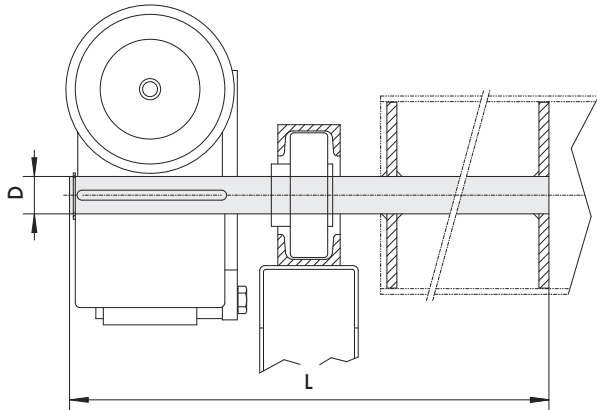

3.4 Asstompen met spie, model D, voor:

■ Industriële opsteekaandrijvingen, model: SI en SIK, met meelopende draaimomentsteun

D	L	Spie	Art. nr.
30	600	8X7X120	30003013
40	600	12X8X120	30003014
55	600	16X10X140	30003186