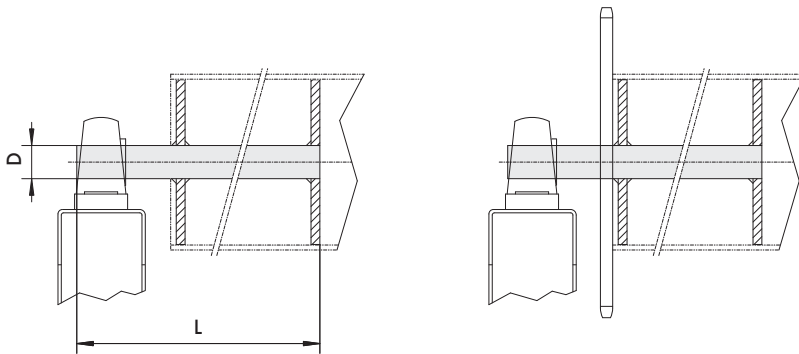

**3.1 Asstompen zonder spie, model A, voor:**

■ Lager of lager met kettingschijf

D	L	Art. nr.
25	350	40012327
30	600	40012328
40	600	40012329
50	600	40012330
55	600	40012663
60	600	40012331
70	700	40012332
80	800	40012664
100	980	40017002

**3.2 Asstompen met spie, model B, voor:**

■ Afrolbeveiliging of kettingwiel en lager

D	L	Spie	Art. nr.
30	600	8X7X70	30003002
40	600	12X8X70	30003003
50	600	14X9X70	30003004
60	600	18X11X100	30003005
70	700	20X12X100	30003006
80	800	22X14X100	30003184

**3.3 Asstompen met spie, model C, voor:**

■ Industriële opsteekaandrijvingen, model: SI en SIK, met pendelvoet

D	L	Spie	Art. nr.
25	350	8X7X100	30003007
30	600	8X7X120	30003008
40	600	12X8X120	30003009
55	600	16X10X140	30003185
60	700	18X11X140	30005035
100	980	28X16X210	30005173

D	D <sub>A</sub>	Wikkelbuis	Art. nr.
55	206	219,1X5,9	40001881
60	206	219,1X5,9	40000403
40	231	244,5X6,3	40000405
50	231	244,5X6,3	40000407
55	231	244,5X6,3	40011551
60	231	244,5X6,3	40001769
70	231	244,5X6,3	40000408
50	259	273,0X6,3	40000410
55	259	273,0X6,3	40010168
60	259	273,0X6,3	40000411
70	259	273,0X6,3	40000412
80	259	273,0X6,3	40000413
55	283	298,5X7,1	40012567
60	283	298,5X7,1	40000416
70	283	298,5X7,1	40000417
80	283	298,5X7,1	40000418
55	308	323,9X7,1	40012568
60	308	323,9X7,1	40000421
70	308	323,9X7,1	40000422
80	308	323,9X7,1	40000423