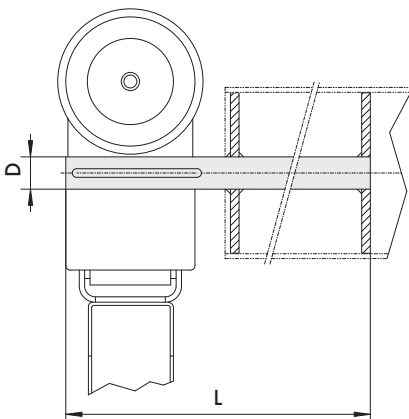

**3.2 Asstompen met spie, model B, voor:**

■ Afrolbeveiliging of kettingwiel en lager

D	L	Spie	Art. nr.
30	600	8X7X70	30003002
40	600	12X8X70	30003003
50	600	14X9X70	30003004
60	600	18X11X100	30003005
70	700	20X12X100	30003006
80	800	22X14X100	30003184

**3.3 Asstompen met spie, model C, voor:**

■ Industriële opsteekaandrijvingen, model: SI en SIK, met pendelvoet

D	L	Spie	Art. nr.
25	350	8X7X100	30003007
30	600	8X7X120	30003008
40	600	12X8X120	30003009
55	600	16X10X140	30003185
60	700	18X11X140	30005035
100	980	28X16X210	30005173

4 Lasschijven

D	D <sub>A</sub>	Wikkelbuis	Art. nr.
30	99	108,0X3,6	40000376
30	124	133,0X4,0	40000379
40	124	133,0X4,0	40000381
50	124	133,0X4,0	40000972
55	124	133,0X4,0	40012974
30	149	159,0X4,5	40000383
40	149	159,0X4,5	40000385
50	149	159,0X4,5	40000387
55	149	159,0X4,5	40011017
30	166	177,8X5,0	40000681
40	166	177,8X5,0	40000389
50	166	177,8X5,0	40000391
55	166	177,8X5,0	40000958
30	182	193,7X5,4	40001214
40	182	193,7X5,4	40000394
50	182	193,7X5,4	40000396
55	182	193,7X5,4	40010131
60	182	193,7X5,4	40000397
40	206	219,1X5,9	40000682
50	206	219,1X5,9	40000400

D	D <sub>A</sub>	Wikkelbuis	Art. nr.
55	206	219,1X5,9	40001881
60	206	219,1X5,9	40000403
40	231	244,5X6,3	40000405
50	231	244,5X6,3	40000407
55	231	244,5X6,3	40011551
60	231	244,5X6,3	40001769
70	231	244,5X6,3	40000408
50	259	273,0X6,3	40000410
55	259	273,0X6,3	40010168
60	259	273,0X6,3	40000411
70	259	273,0X6,3	40000412
80	259	273,0X6,3	40000413
55	283	298,5X7,1	40012567
60	283	298,5X7,1	40000416
70	283	298,5X7,1	40000417
80	283	298,5X7,1	40000418
55	308	323,9X7,1	40012568
60	308	323,9X7,1	40000421
70	308	323,9X7,1	40000422
80	308	323,9X7,1	40000423