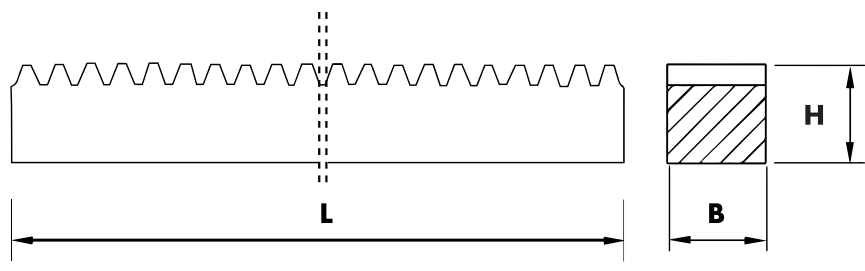

10 Tandheugel

Type	Moduul	Breedte	Hoogte	Lengte
CREM-P	M4	10MM	30MM	1.000MM
CREM-8	M4	8MM	30MM	1.000MM
CREM-12	M4	12MM	30MM	1.000MM
CREM-30	M6	30MM	30MM	1.000MM