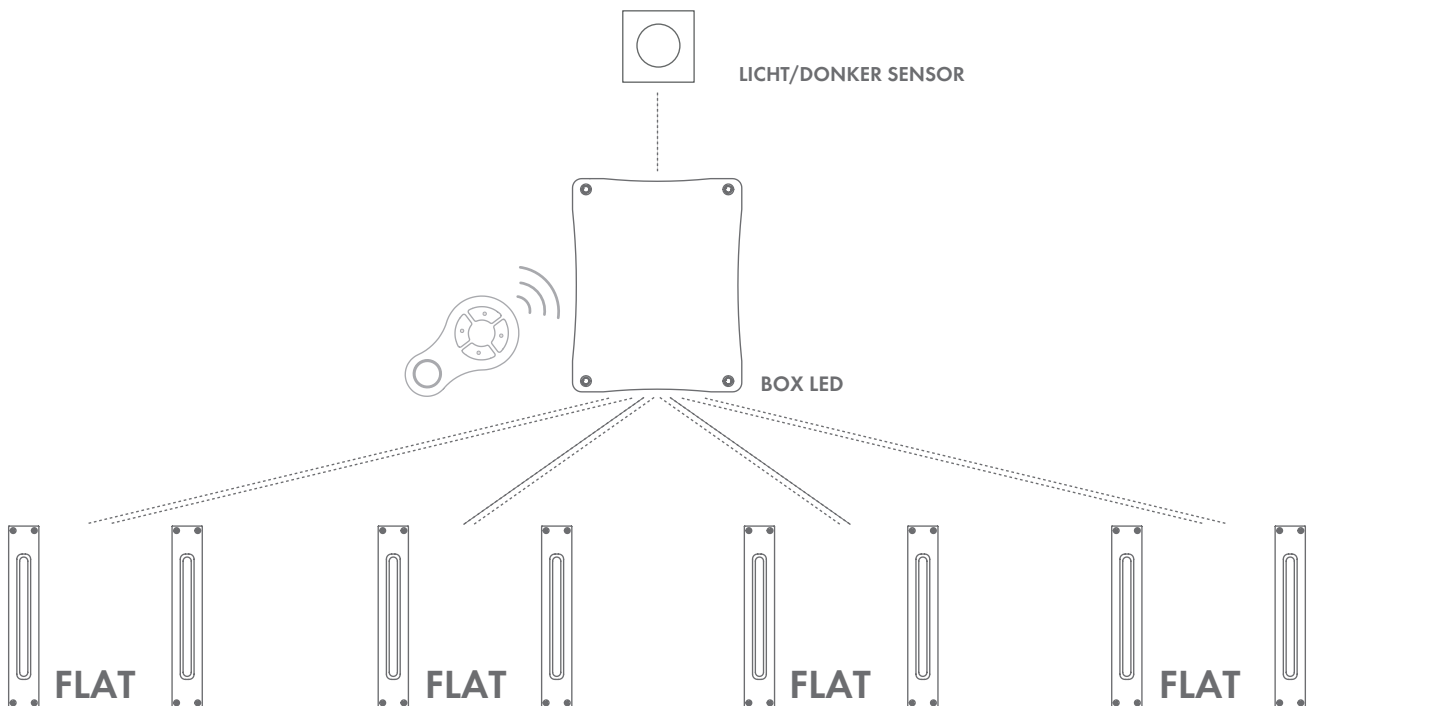

FLAT

De 24V LED verlichting, type: FLAT, is speciaal ontwikkeld voor het verlichten van een tuin, oprit, garagedeur, serre of parkeerplaats. De 24V LED verlichting garandeert niet alleen een beter zicht wanneer het donker is, maar is ook nog eens veilig en duurzaam. Tevens kan de LED verlichting gedimd worden om zo een comfortabele sfeer te creëren.

De FLAT is voorzien van een platte aluminium behuizing (lengte: 240mm) met modern design welke geschikt is voor vloer-, wand- en plafondmontage en verkrijgbaar is in de kleuren wit (RAL9010), donkerbruin (RAL8019) en donkergrijs (RAL7016).

Behuizing van aluminium

Standaard installatie

Met een 2 draads kabel voor 24Vdc, kunnen tot 15 lichten per groep worden aangesloten (in totaal 60 lichten per BOX led).

Lichtsterkte

Toebehoren

999LED
Paar LED-strips, neutraal wit

999LEDW
Paar LED-strips, warm wit

999LEDB
Paar LED-strips, neutraal wit (bruine achtergrond)

999LEDBW
Paar LED-strips, warm wit (bruine achtergrond)

3MJ
Geïsoleerde zelf strippende connector voor bedrading tot 1,5mm² (afname per 50 stuks)