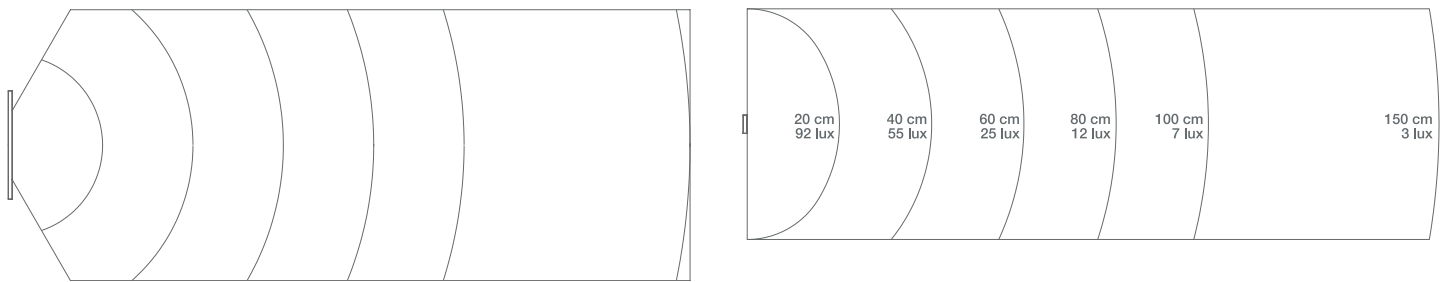

De FLAT is voorzien van een platte aluminium behuizing (lengte: 240mm) met modern design welke geschikt is voor vloer-, wand- en plafondmontage en verkrijgbaar is in de kleuren wit (RAL9010), donkerbruin (RAL8019) en donkergrijs (RAL7016).

Behuizing van aluminium

Standaard installatie

Met een 2 draads kabel voor 24Vdc, kunnen tot 15 lichten per groep worden aangesloten (in totaal 60 lichten per BOX led).

Lichtsterkte

Toebehoren

999LED
Paar LED-strips, neutraal wit