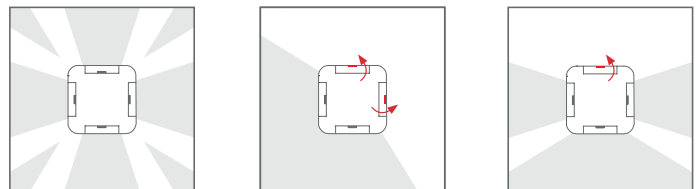

Standaard installatie