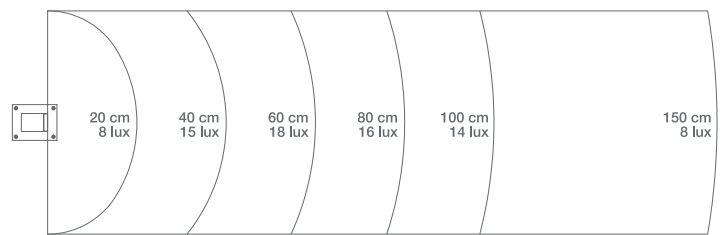

De TOWER is voorzien van een rechte aluminium behuizing (hoogte: 1.000mm) met modern design welke geschikt is voor vloermontage en verkrijgbaar is in de kleuren wit (RAL9010), donkerbruin (RAL8019) en donkergrijs (RAL7016).

Standaard installatie

Met een 2 draads kabel voor 24Vdc, kunnen tot 15 lichten per groep worden aangesloten (in totaal 60 lichten per BOX led).

Lichtsterkte

Toebehoren

KST11
Set steekvoeten voor snelle montage in de grond/gras