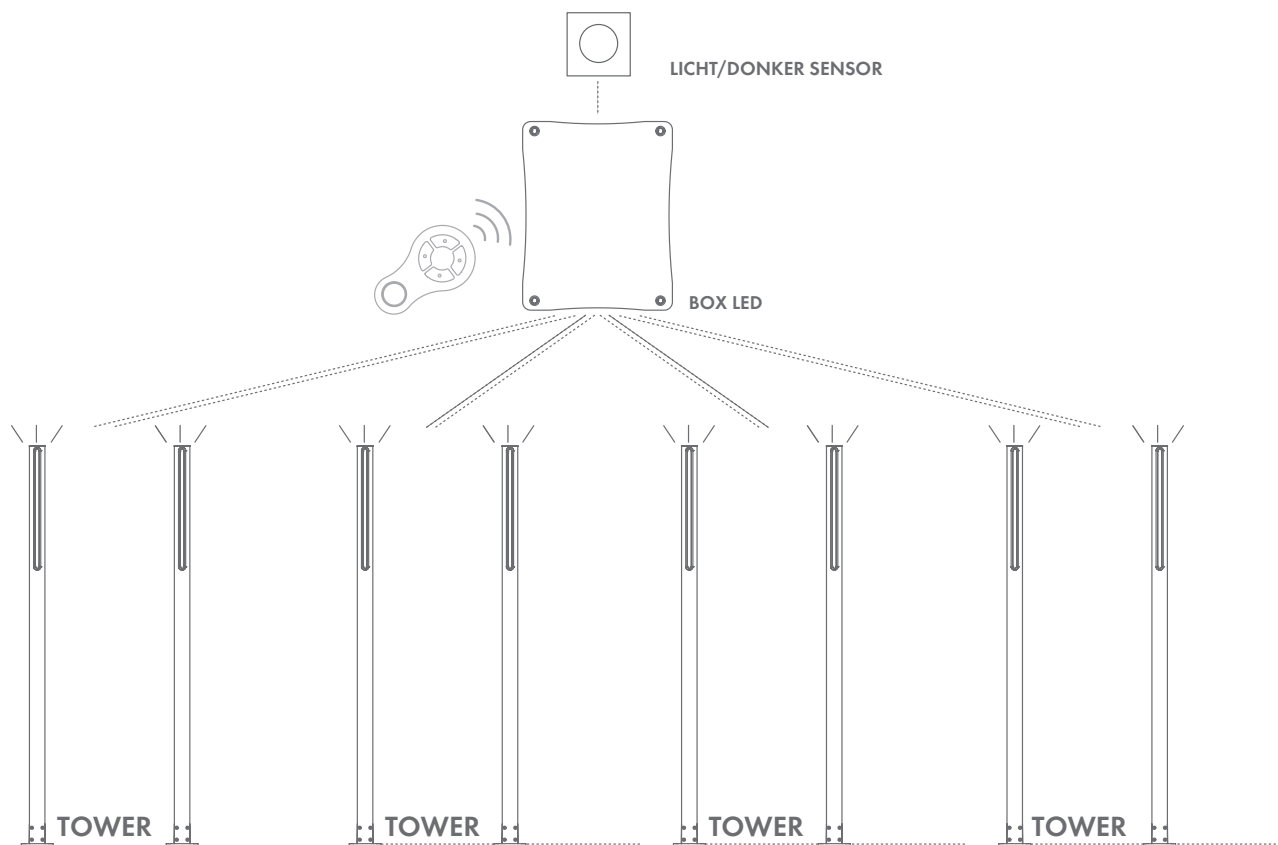

Behuizing van aluminium

TOWER

De 24V LED verlichting, type: TOWER, is speciaal ontwikkeld voor het verlichten van een tuin, oprit of parkeerplaats. De 24V LED verlichting garandeert niet alleen een beter zicht wanneer het donker is, maar is ook nog eens veilig en duurzaam. Tevens kan de LED verlichting gedimd worden om zo een comfortabele sfeer te creëren.

De TOWER is voorzien van een rechte aluminium behuizing (hoogte: 1.000mm) met modern design welke geschikt is voor vloermontage en verkrijgbaar is in de kleuren wit (RAL9010), donkerbruin (RAL8019) en donkergrijs (RAL7016).

Standaard installatie

Met een 2 draads kabel voor 24Vdc, kunnen tot 15 lichten per groep worden aangesloten (in totaal 60 lichten per BOX led).

Lichtsterkte

Toebehoren

KST11
Set steekvoeten voor snelle montage in de grond/gras

999LED
Paar LED-strips, neutraal wit

999LEDW
Paar LED-strips, warm wit

999LEDB
Paar LED-strips, neutraal wit (bruine achtergrond)

999LEDBW
Paar LED-strips, warm wit (bruine achtergrond)

3MJ
Geïsoleerde zelf strippende connector voor bedrading tot 1,5mm² (afname per 50 stuks)