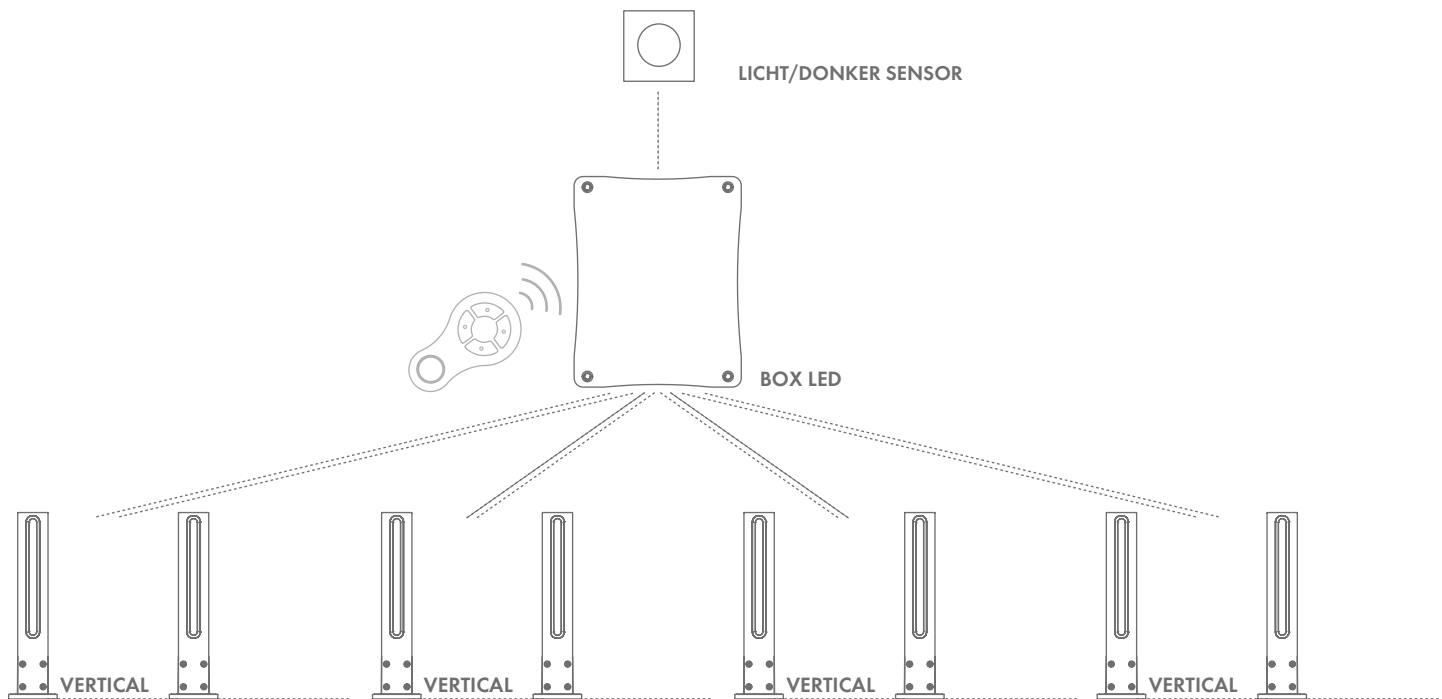

**VERTICAL**

De 24V LED verlichting, type: VERTICAL, is speciaal ontwikkeld voor het verlichten van een tuin, oprit of parkeerplaats. De 24V LED verlichting garandeert niet alleen een beter zicht wanneer het donker is, maar is ook nog eens veilig en duurzaam. Tevens kan de LED verlichting gedimd worden om zo een comfortabele sfeer te creëren.

De VERTICAL is voorzien van een rechte aluminium behuizing (hoogte: 246mm) met modern design welke geschikt is voor vloer- en wandmontage en verkrijgbaar is in de kleuren wit (RAL9010), donkerbruin (RAL8019) en donkergrijs (RAL7016).

Behuizing van aluminium

Standaard installatie

Met een 2 draads kabel voor 24Vdc, kunnen tot 15 lichten per groep worden aangesloten (in totaal 60 lichten per BOX led).

**Lichtsterkte**

**Toebehoren**

**KST11**  
Set steekvoeten voor snelle montage in de grond/gras