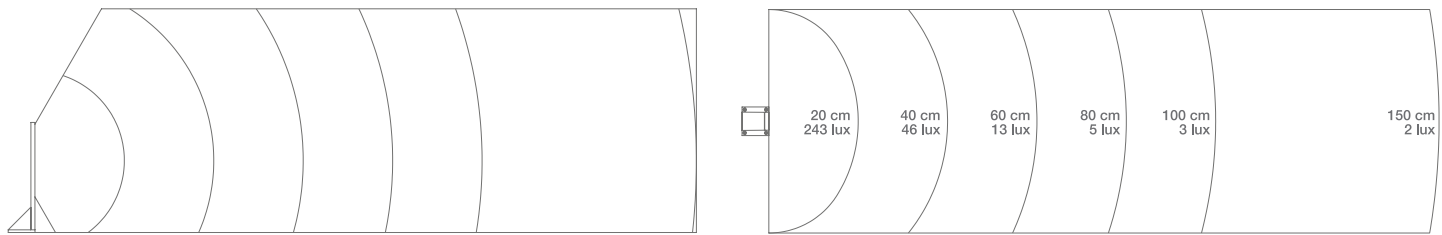

De VERTICAL is voorzien van een rechte aluminium behuizing (hoogte: 246mm) met modern design welke geschikt is voor vloer- en wandmontage en verkrijgbaar is in de kleuren wit (RAL9010), donkerbruin (RAL8019) en donkergrijs (RAL7016).

Behuizing van aluminium

Standaard installatie

Met een 2 draads kabel voor 24Vdc, kunnen tot 15 lichten per groep worden aangesloten (in totaal 60 lichten per BOX led).

**Lichtsterkte**

**Toebehoren**

**KST11**  
Set steekvoeten voor snelle montage in de grond/gras